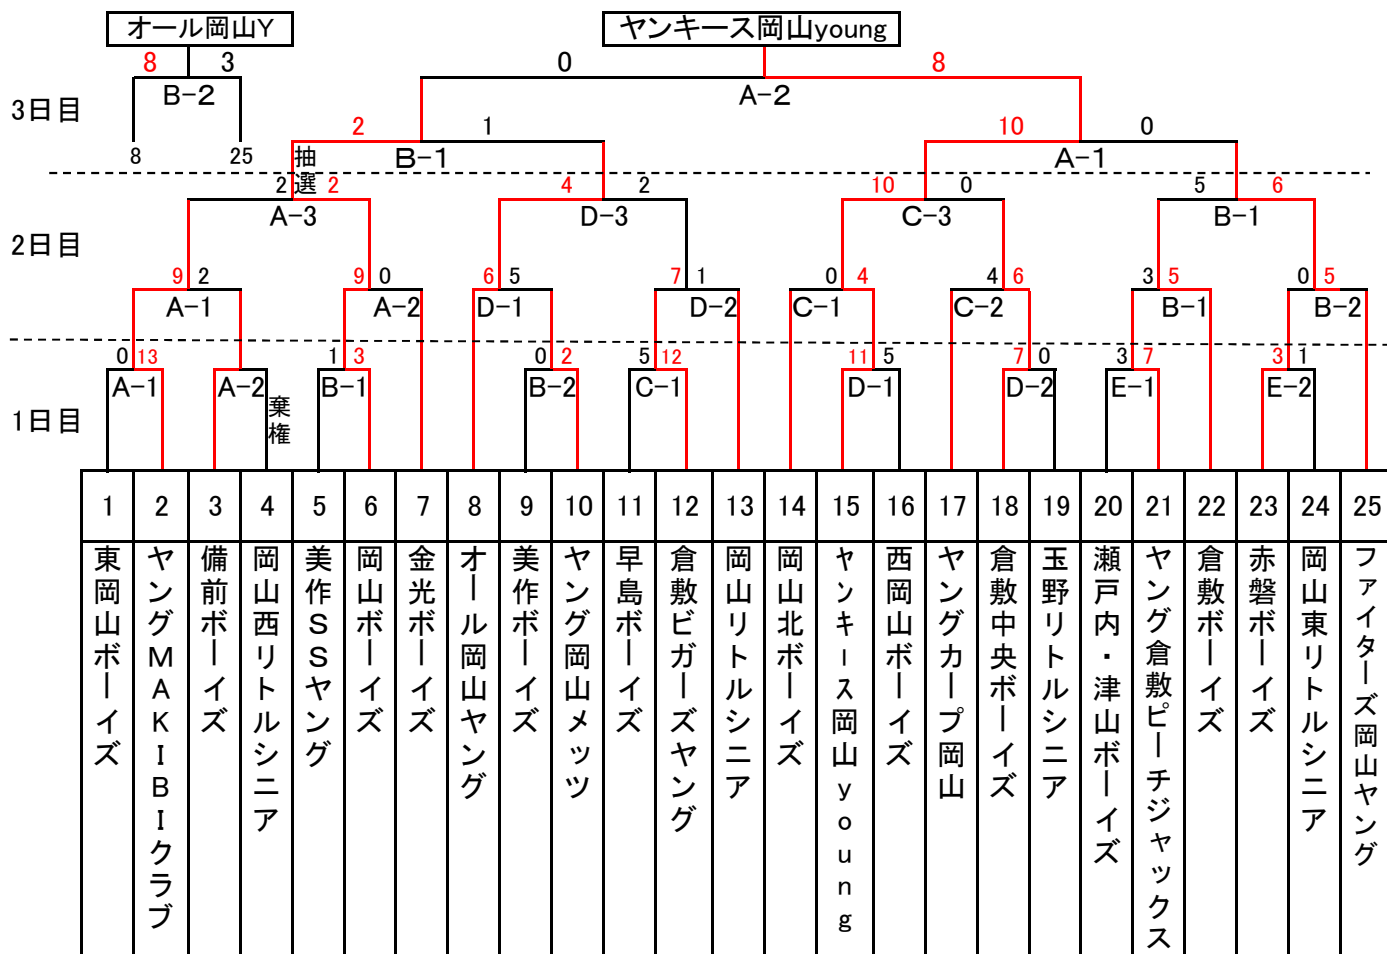

## 1日目(11月26日)

球場名	第1試合	第2試合	第3試合	球場当番	駐車場当番
A 岡山県営球場	10:00~12:00	終了30分後		東岡山B	岡山西L
B 玉島球場	11:00~13:00	終了30分後	終了40分後	美作BBY	岡山メッツY
C 真備球場	11:00~13:00	終了30分後	終了40分後	早島B	倉敷ビガーズY
D 瀬戸球場	11:00~13:00	終了30分後		ヤンキース岡山Y	玉野L
E 日応寺野球場	11:00~13:00	終了30分後		瀬戸内・津山B	岡山東L
F 邑久球場	11:00~13:00	終了30分後			